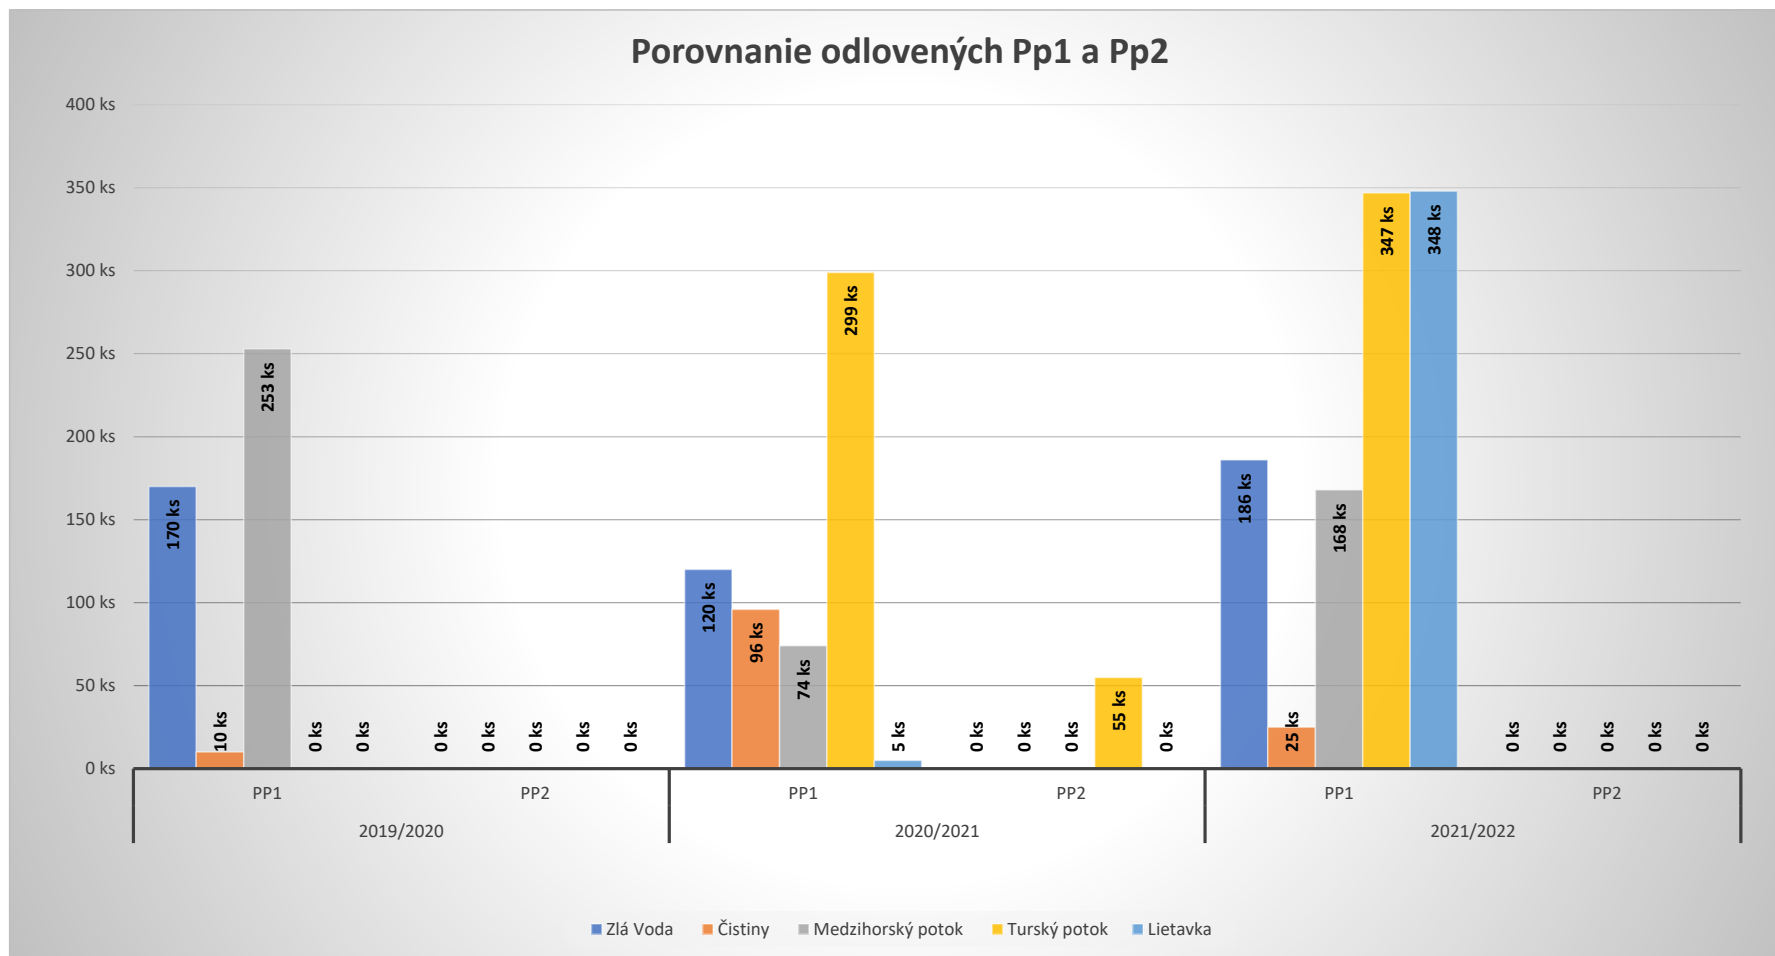

Mso SRZ Žilina ObO č. 2 Hliny

Porovnanie odlovených Pp1 a Pp2