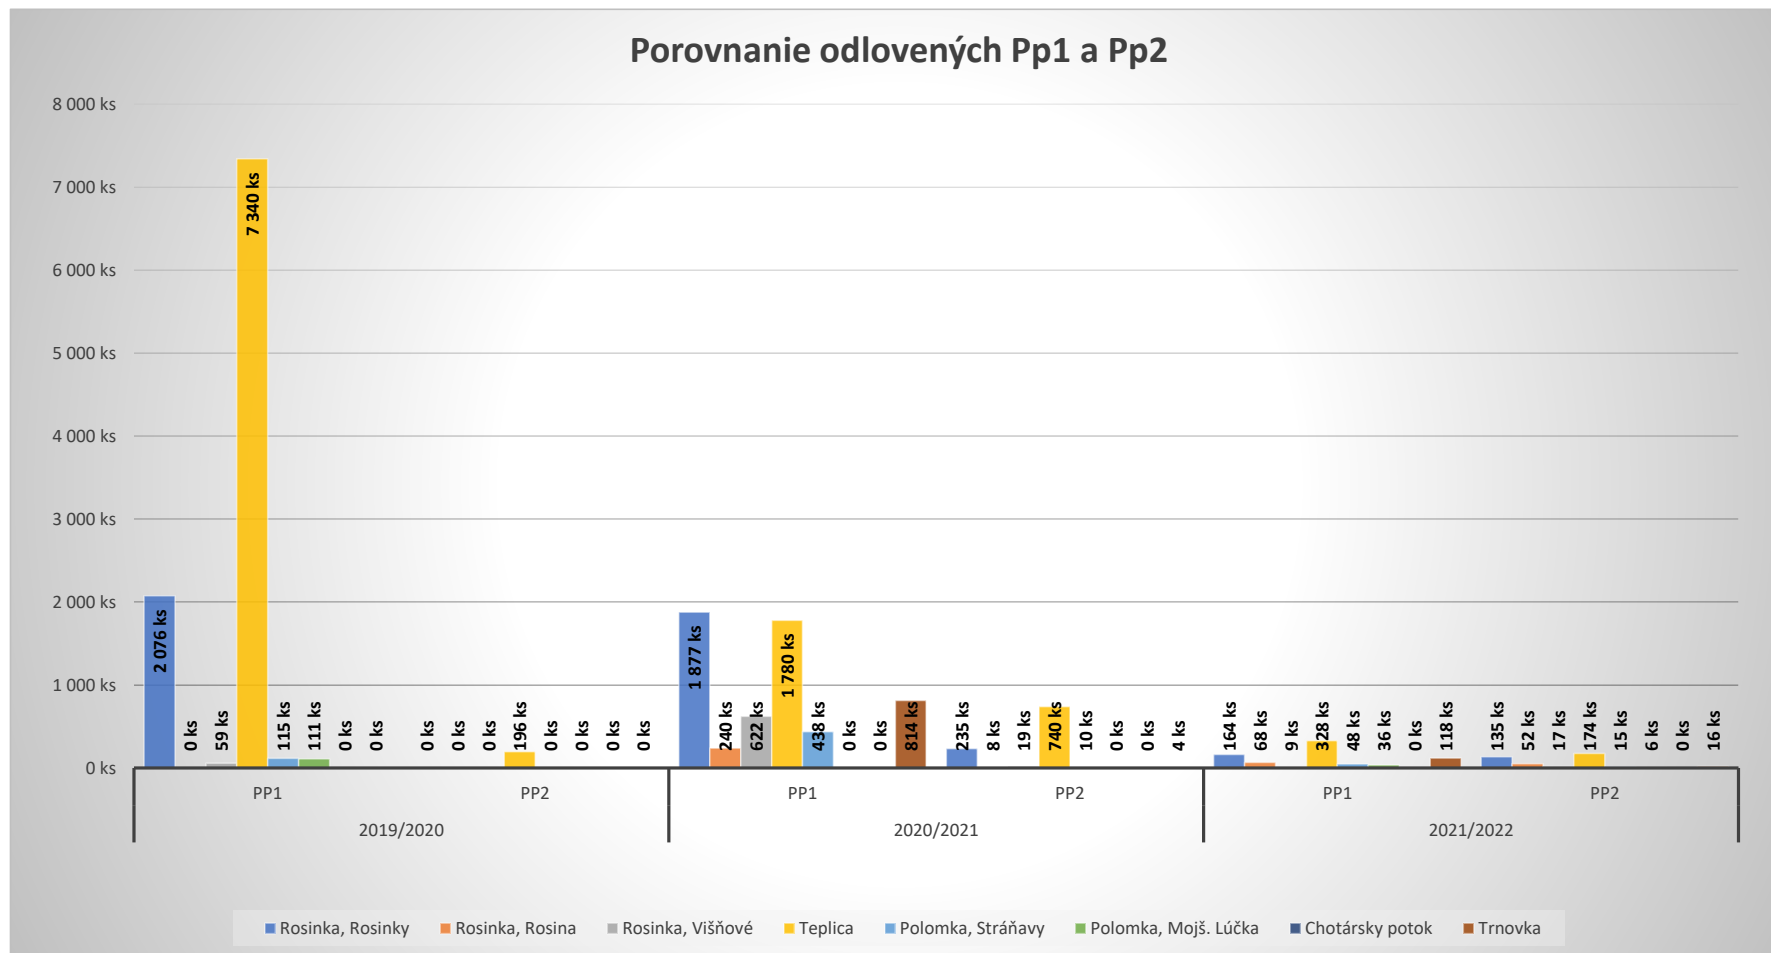

Mso SRZ Žilina ObO č. 3 Vlčince

Porovnanie odlovených Pp1 a Pp2