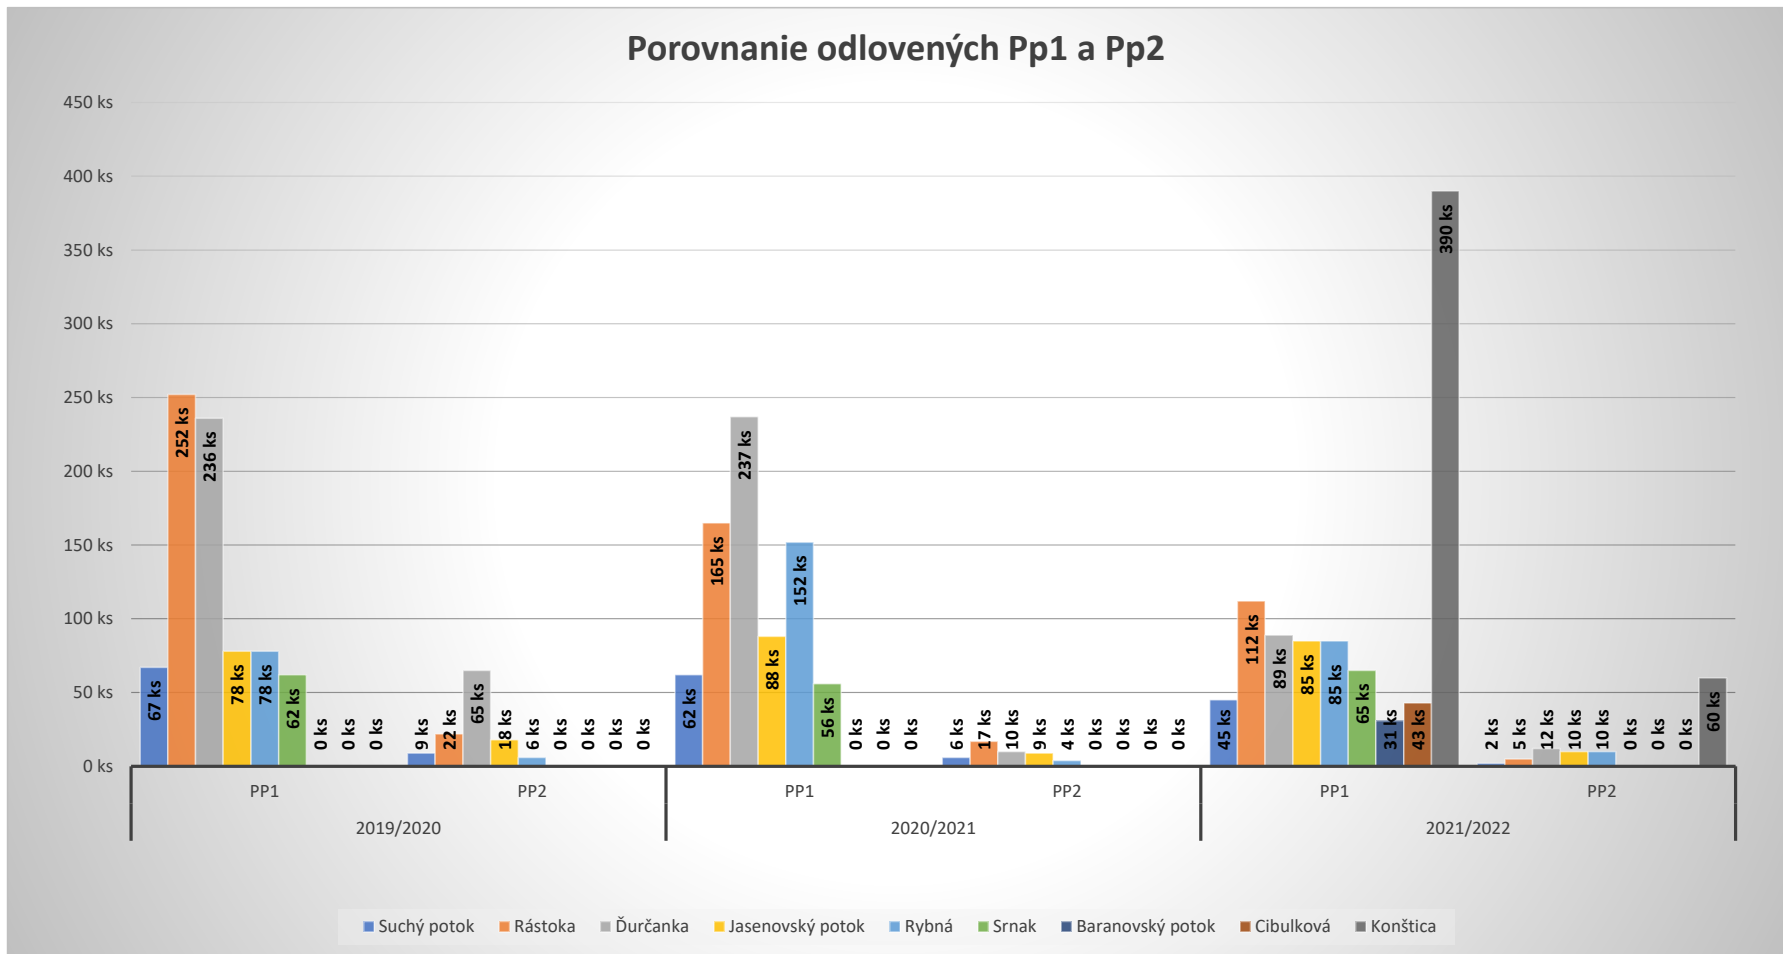

MsO SRZ Žilina ObO č. 4 Rajec

Porovnanie odlovených Pp1 a Pp2