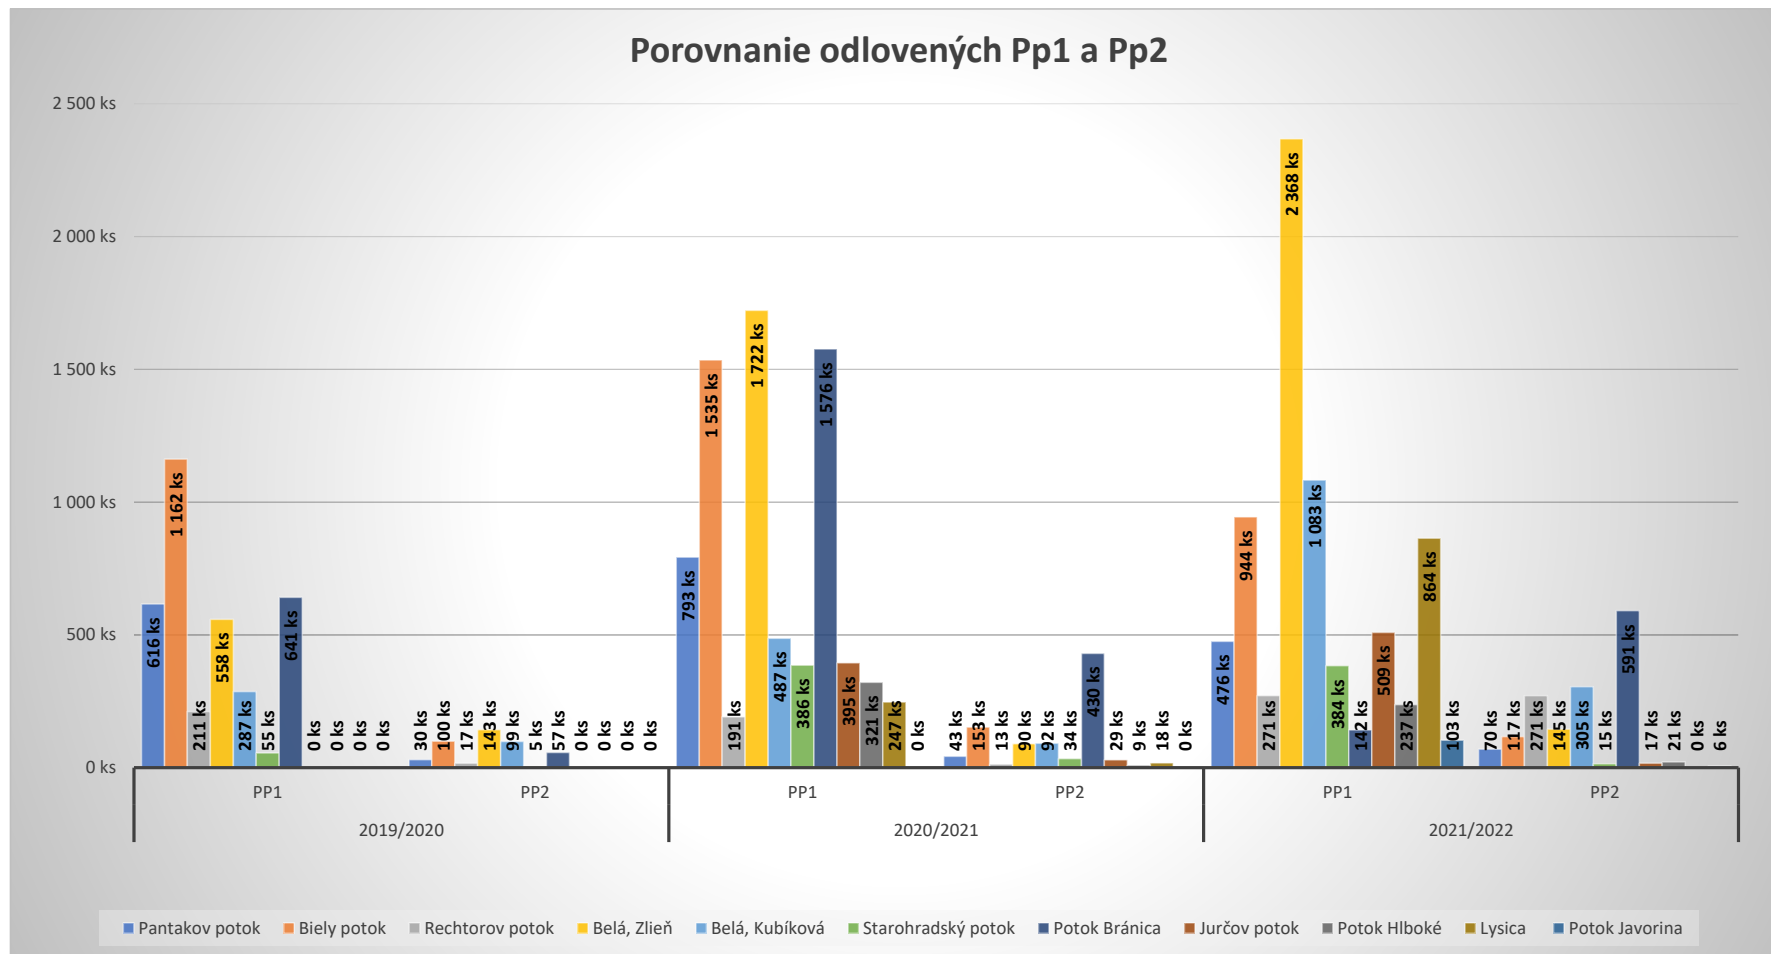

MsO SRZ Žilina ObO č. 5 Varín